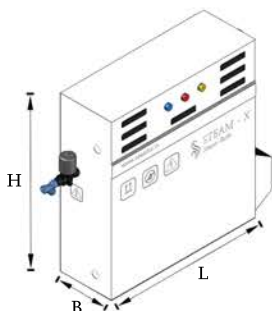

kW	l	b	h	x	y
4.5	430	155	465	50	170
4.5	430	155	465	50	170
6	500	203	460	50	170
7.5	500	203	460	50	170
10	530	340	580	50	170
12	530	340	580	50	170
15	530	340	580	50	170

(mm)